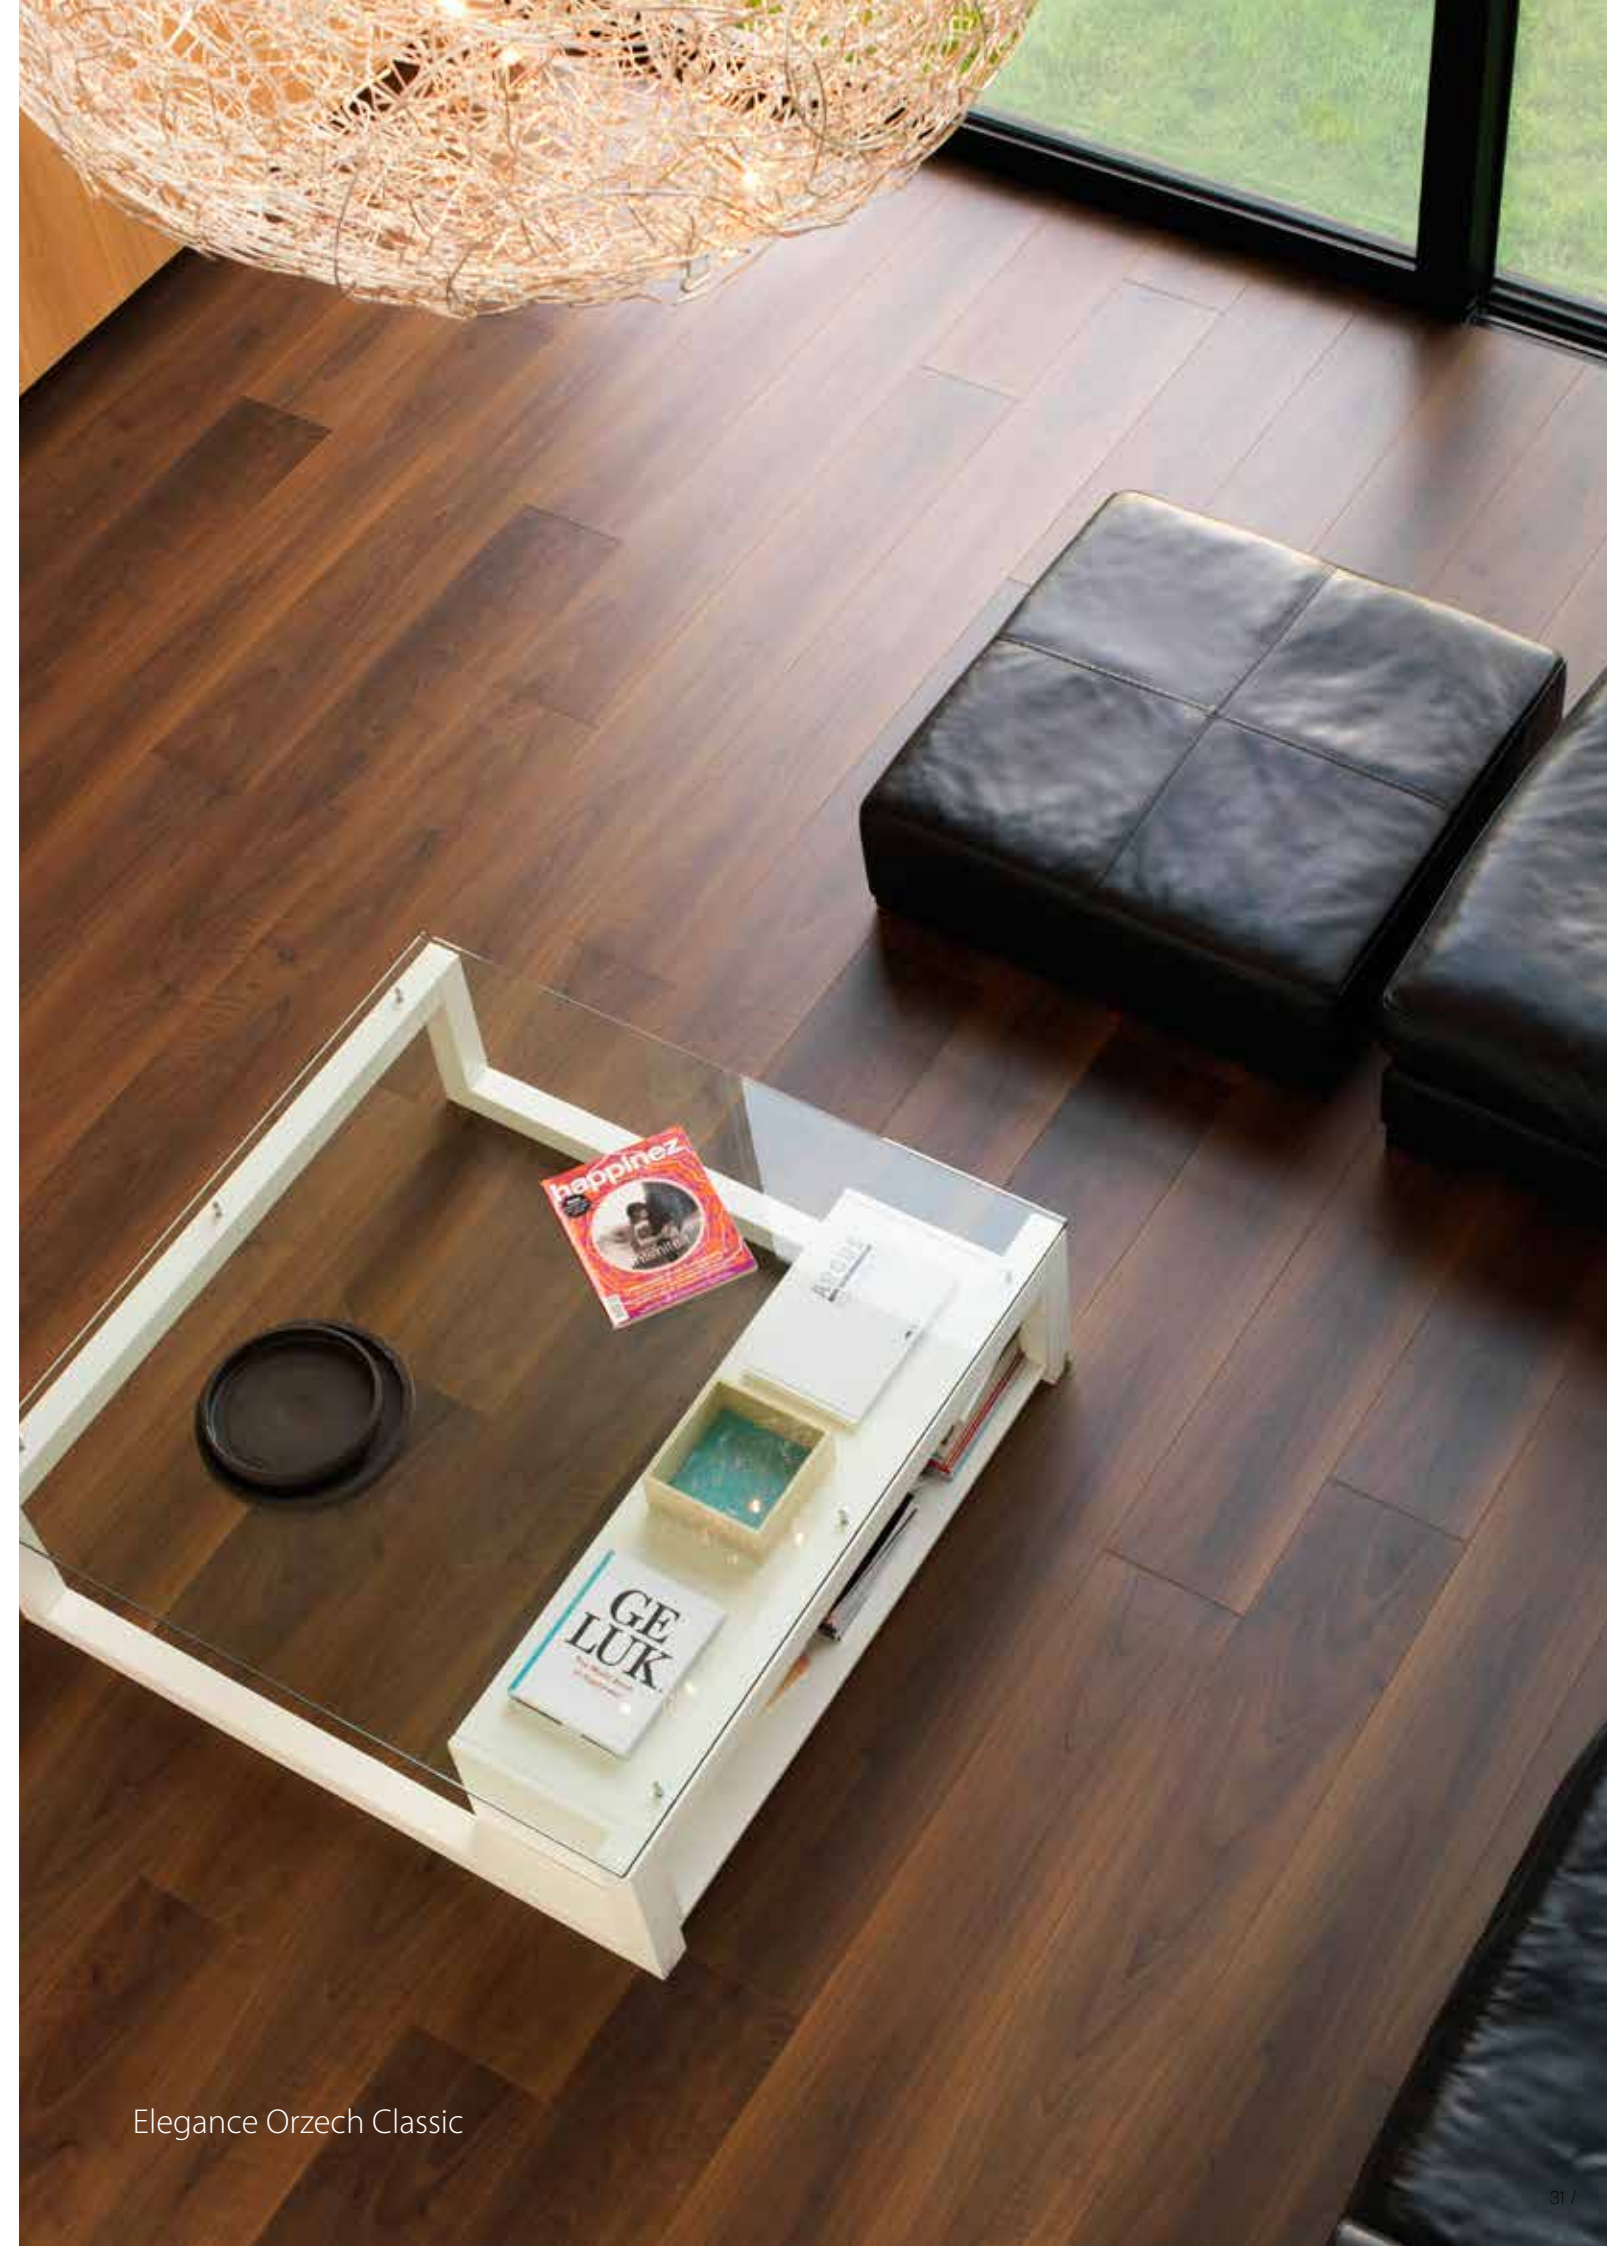

Chic Dąb Vanilla

Długie i szerokie deski z kolekcji *Elegance* w naturalnych nieco przyciemnionych barwach idealnie komponują się z tym stylem. Dobrym uzupełnieniem będą stare meble oraz dodatki z naturalnych materiałów.